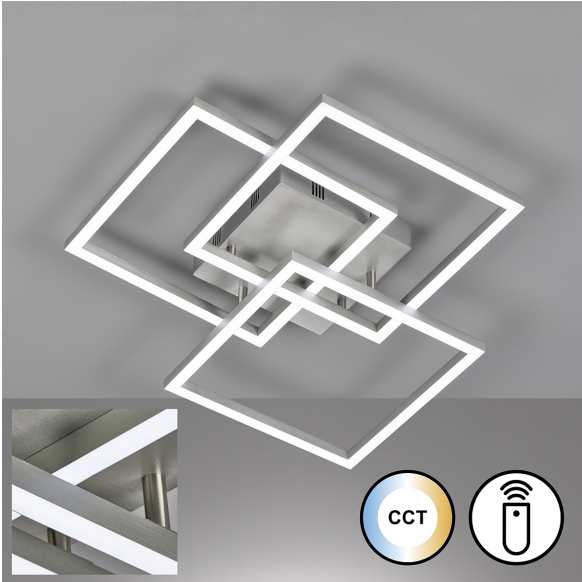

Deckenleuchte, Seth | aluminiumfarben gebürstet

PRODUKT IM SHOP ANSCHAUEN

GTIN	4003694213806
Modell	Seth
Artikelart	Deckenleuchte
Hauptmaterial	Metall
Bereich	Innenleuchte
Hauptfarbe	aluminiumfarben
Hauptoberfläche	gebürstet
Länge	52,00 cm
Abmessung Breite	52,00 cm
Abmessung Höhe	9,50 cm
Höheneinstellbar	nein
Nettogewicht	1,59 kg
Brennstelle 1 - Anzahl	1 Stück
Brennstelle 1 - Fassung	LED
Brennstelle 1 - Lebensdauer	20000 h
Brennstelle 1 - Leuchtmittel	inkl.
Brennstelle 1 - Wattage	29,0 Watt
Lichtstrom	4700 lm
Lichtfarbe	2700K - 6500K
Volt	230V~ 50 Hz Volt
Funktion	tunable white (cct) stufenlos einstellbar
Dimmbarkeit	mit Fernbedienung stufenlos dimmbar
Akkubetrieb	nein
Fernbedienung	inkl. Fernbedienung
Solar	nein
USB	nein
Schutzart	IP20
Schutzklasse	2
Versandzustand	teilmontiert
modular/nicht modular	Artikel kpl.
WEEE Reg.:	DE86577588
Preis	264,99 €