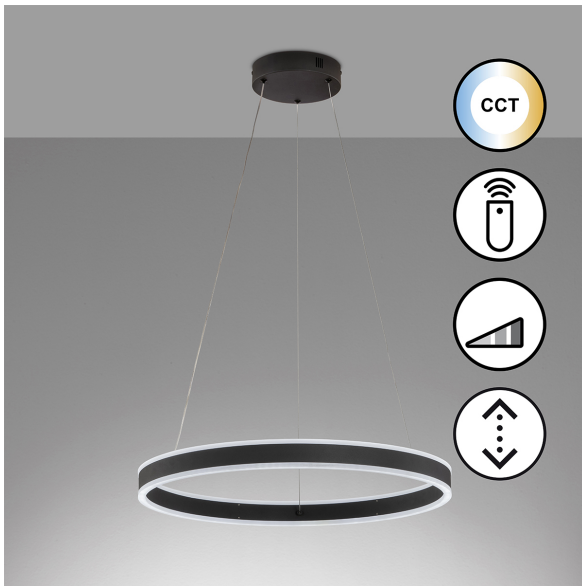

Pendelleuchte, Sirko | sandschwarz

[PRODUKT IM SHOP ANSCHAUEN](#)

GTIN	4003694610483
Modell	Sirko
Artikelart	Pendelleuchte
Hauptmaterial	Metall
Bereich	Innenleuchte
Hauptfarbe	sandschwarz
Ausladung Decke	160,00 cm
Durchmesser	60,00 cm
Höheneinstellbar	ja
Nettogewicht	1,70 kg
Brennstelle 1 - Anzahl	1 Stück
Brennstelle 1 - Fassung	LED
Brennstelle 1 - Lebensdauer	20000 h
Brennstelle 1 - Leuchtmittel	inkl.
Brennstelle 1 - Wattage	54,0 Watt
Lichtstrom	8500 lm
Lichtfarbe	2700K - 6500K
Volt	230V~ 50 Hz Volt
Funktion	tunable white (cct) stufenlos einstellbar
Dimmbarkeit	mit Fernbedienung stufenlos dimmbar
Akkubetrieb	nein
Fernbedienung	inkl. Fernbedienung
Solar	nein
USB	nein
Schutzart	IP20
Schutzklasse	2
Versandzustand	montiert
modular/nicht modular	Artikel kpl.
WEEE Reg.:	DE86577588
Preis	264,99 €