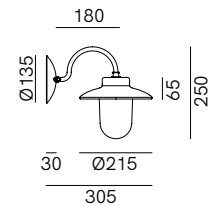

SPECIFICHE TECNICHE | TECHNICAL DATA

Tipologia Type	parete wall
Ambiente Environment	outdoor
Materiali Materials	Ottone - rame - vetro Brass - copper - glass
Fonte luminosa Light source	1 x Max 15W LED E27 (non inclusa not included)
Tensione Voltage	240 Vac 50-60 Hz
Dimmerazione Dimming	Taglio di fase IGBT / TRIAC Phase cut IGBT / TRIAC
Scatole Boxes	1
Volume totale Total volume	0,032 m ³
Peso lordo Gross weight	3 kg
Certificazioni Certifications	CE EAC  IP44