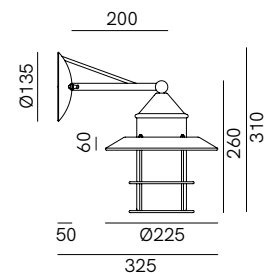

SPECIFICHE TECNICHE | TECHNICAL DATA

Tipologia Type	parete wall
Ambiente Environment	outdoor
Materiali Materials	Ottone - rame - vetro Brass - copper - glass
Fonte luminosa Light source	1 x Max 15W LED E27 (non inclusa not included)
Tensione Voltage	240 Vac 50-60 Hz
Dimmerazione Dimming	Taglio di fase IGBT / TRIAC Phase cut IGBT / TRIAC
Scatole Boxes	1
Volume totale Total volume	0,043 m ³
Peso lordo Gross weight	3,5 kg
Certificazioni Certifications	CE EAC  IP44