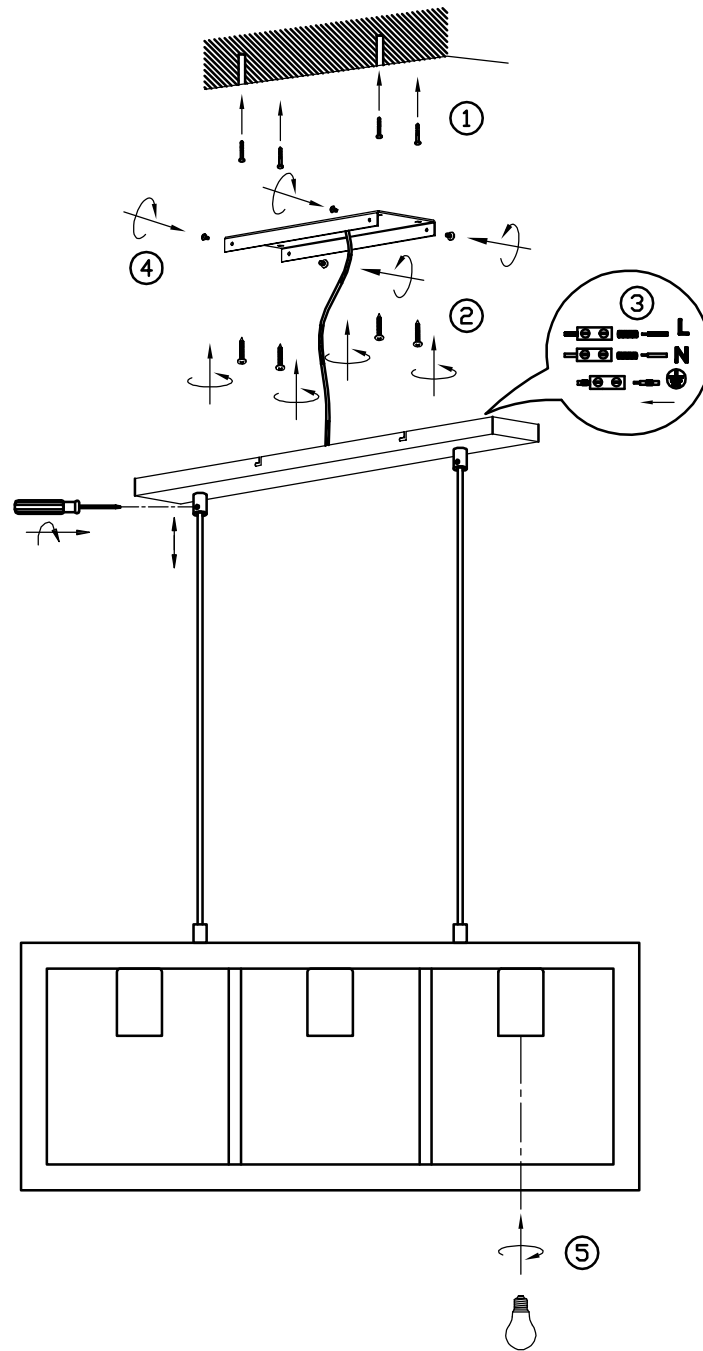

(SR) UPOZORENJE!

Prije početka montaže, pažljivo pročitajte sigurnosne upute!

230V~ 50Hz, 3xE27/ max.10W

trio-lighting.com/
313800332