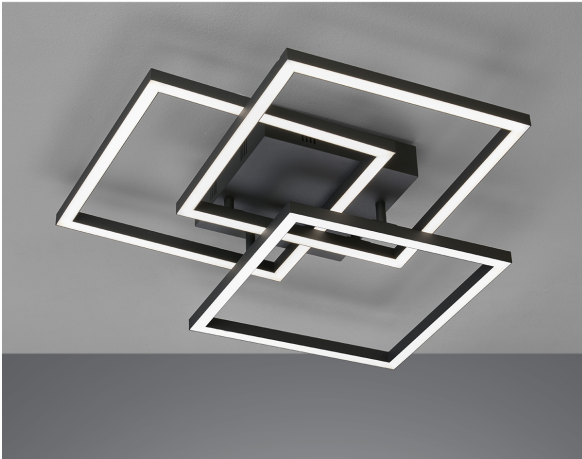

Deckenleuchte, Seth | sandschwarz

[PRODUKT IM SHOP ANSCHAUEN](#)

GTIN	4003694213790
Modell	Seth
Artikelart	Deckenleuchte
Stil	Modern, Design
Hauptmaterial	Metall
Bereich	Innenleuchte
Hauptfarbe	sandschwarz
Länge	52,00 cm
Abmessung Breite	52,00 cm
Ausladung Decke	9,50 cm
Höheneinstellbar	nein
Nettogewicht	1,50 kg
Brennstelle 1 - Anzahl	1 Stück
Brennstelle 1 - Fassung	LED
Brennstelle 1 - Lebensdauer	20000 h
Brennstelle 1 - Leuchtmittel	inkl.
Brennstelle 1 - Wattage	29,0 Watt
Lichtstrom	4700 lm
Lichtfarbe	2700K - 6500K
Volt	230V~ 50 Hz Volt
Funktion	tunable white (cct) stufenlos einstellbar
Dimmbarkeit	mit Fernbedienung stufenlos dimmbar
Akkubetrieb	nein
Fernbedienung	inkl. Fernbedienung
Batteriedaten	2x Gerätebatterie AAA 1200mAh
Fernbedienung	1,5V (Fernbedienung)
Solar	nein
USB	nein
Schutzart	IP20
Schutzklasse	2
Geeignet für	Wohnzimmer, Schlafzimmer, Gästezimmer
Versandzustand	teilmontiert
modular/nicht modular	Artikel kpl.
WEEE Reg.:	DE86577588
Preis	229,99 €