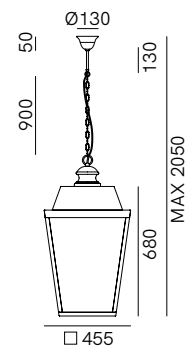

262.50.FB / 262.50.FT / 262.50.OB / 262.50.OT

DT STUDIO

Nata come progetto su misura ed entrata in un secondo momento a far parte del catalogo, la collezione di lampade Quadro è protagonista di una delle più suggestive realizzazioni de Il Fanale. Ispirate all'Irlanda, sospensioni, lampade da parete e plafoniere si fanno notare per l'eleganza assoluta e le forme geometriche pure. Il materiale principale è l'ottone anticato, abbinato al vetro trasparente o al plexiglass bianco.

Initially a custom-made project that was later included in the catalogue, the Quadro collection of lamps is the protagonist of one of the most evocative creations by Il Fanale. Inspired by Ireland, these pendant lamps, wall lamps and ceiling lamps stand out with their sheer elegance and pure geometric shapes. The main material is antique brass, combined with transparent glass or white plexiglass.

SPECIFICHE TECNICHE | TECHNICAL DATA

Tipologia Type	sospensione pendant
Ambiente Environment	outdoor
Materiali Materials	Ferro - vetro Iron - glass
Fonte luminosa Light source	1 x Max 15W LED E27 (non inclusa not included)
Tensione Voltage	240 Vac 50-60 Hz
Dimmerazione Dimming	Taglio di fase IGBT / TRIAC Phase cut IGBT / TRIAC
Scatole Boxes	1
Volume totale Total volume	0,467 m ³
Peso lordo Gross weight	42 kg
Certificazioni Certifications	CE EAC  IP43