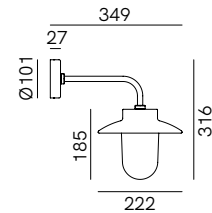

## SPECIFICHE TECNICHE | TECHNICAL DATA

<b>Tipologia   Type</b>	parete   wall
<b>Ambiente   Environment</b>	outdoor
<b>Materiali   Materials</b>	Ottone - rame - vetro   Brass - copper - glass
<b>Fonte luminosa   Light source</b>	1 x Max 15W LED E27 (non inclusa   not included)
<b>Tensione   Voltage</b>	240 Vac 50-60 Hz
<b>Dimmerazione   Dimming</b>	Taglio di fase IGBT / TRIAC   Phase cut IGBT / TRIAC
<b>Scatole   Boxes</b>	1
<b>Volume totale   Total volume</b>	0,040 m <sup>3</sup>
<b>Peso lordo   Gross weight</b>	1,5 kg
<b>Certificazioni   Certifications</b>	CE EAC  IP44