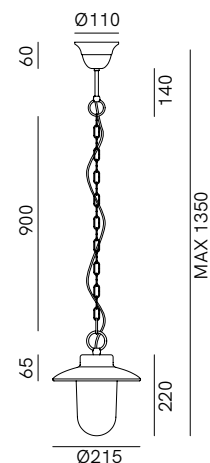

233.03.ORB / 233.03.ORT

DT STUDIO

Impatto visivo delicato ma deciso per le lampade della collezione Calmaggioro, destinate agli ambienti outdoor. Lampade da terra, a sospensione, applique, plafoniere e lampioni da giardino realizzati in rame e ottone antico, sono contraddistinte da un'efficiente emissione luminosa, che conferisce carattere agli spazi all'aria aperta. Tutti i modelli sono disponibili con vetro trasparente o vetro bianco.

## SPECIFICHE TECNICHE | TECHNICAL DATA

<b>Tipologia   Type</b>	sospensione   pendant
<b>Ambiente   Environment</b>	outdoor
<b>Materiali   Materials</b>	Ottone - rame - vetro   Brass - copper - glass
<b>Fonte luminosa   Light source</b>	1 x Max 15W LED E27 (non inclusa   not included)
<b>Tensione   Voltage</b>	240 Vac 50-60 Hz
<b>Dimmerazione   Dimming</b>	Taglio di fase IGBT / TRIAC   Phase cut IGBT / TRIAC
<b>Scatole   Boxes</b>	1
<b>Volume totale   Total volume</b>	0,020 m <sup>3</sup>
<b>Peso lordo   Gross weight</b>	2 kg
<b>Certificazioni   Certifications</b>	CE ENEC IP44

### Testa | Shade

**R**  
Rame Anticato  
Antique Copper

### Vetro | Glass

**B**  
Bianco  
White

**T**  
Trasparente  
Transparent