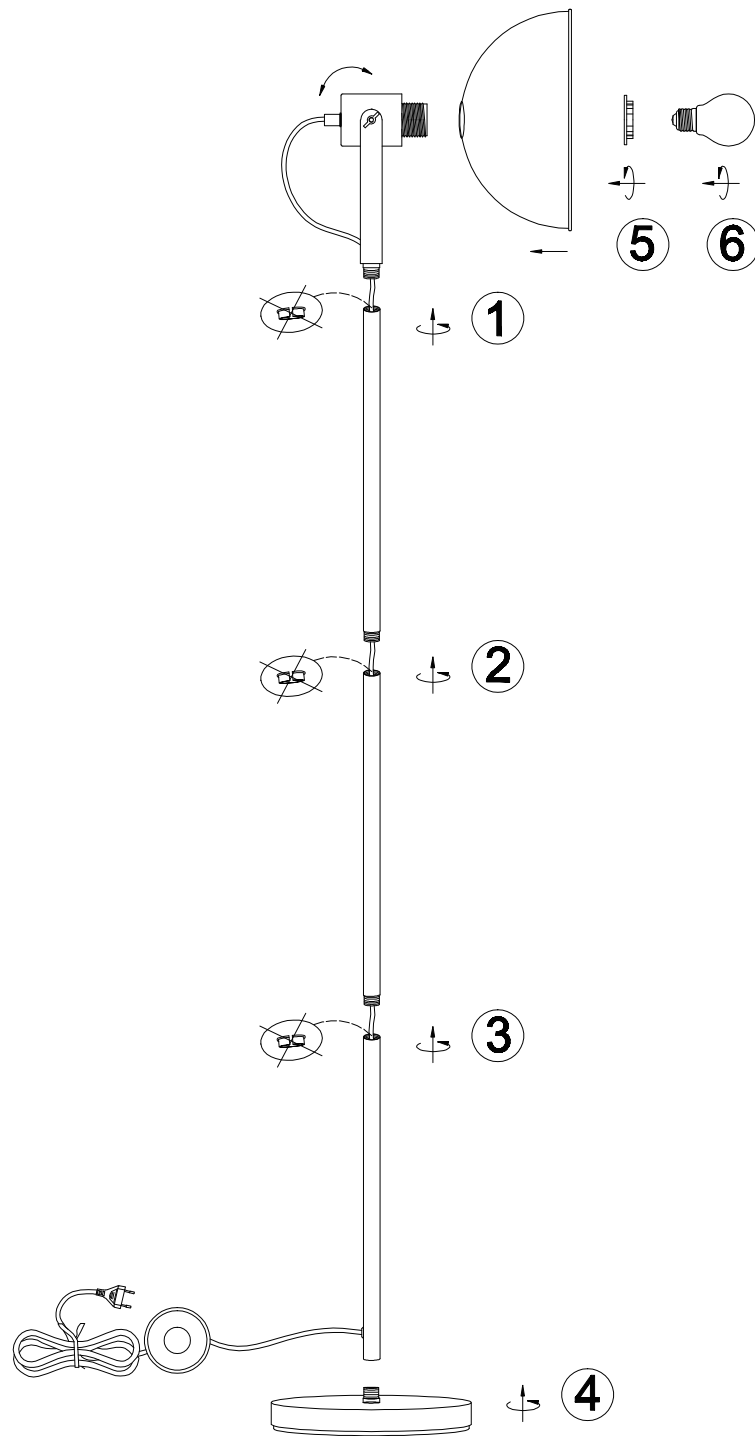

230V ~ 50Hz, 1 x E27/ max.42W