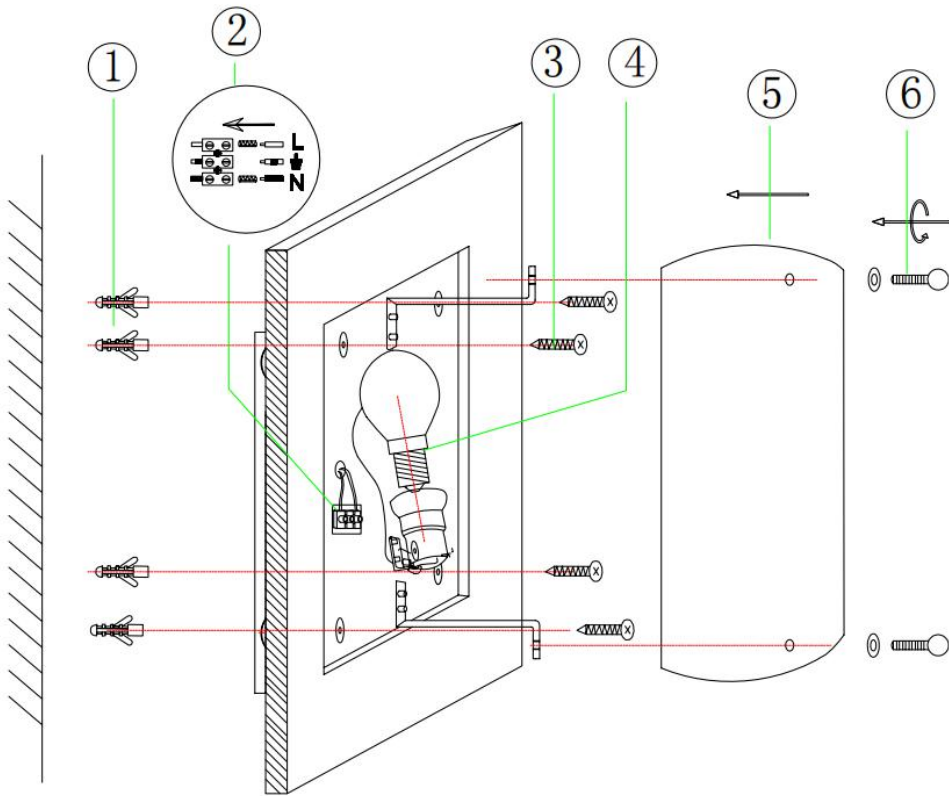

(SR) UPOZORENJE!

Prije početka montaže, pažljivo pročitajte sigurnosne upute!

(UK) ПОПЕРЕДЖЕННЯ!

Перед розбиранням, будь ласка, уважно прочитайте інструкції з техніки безпеки!

230V ~ 50Hz
1 x E27 max.40W

trio-lighting.com/
212600130