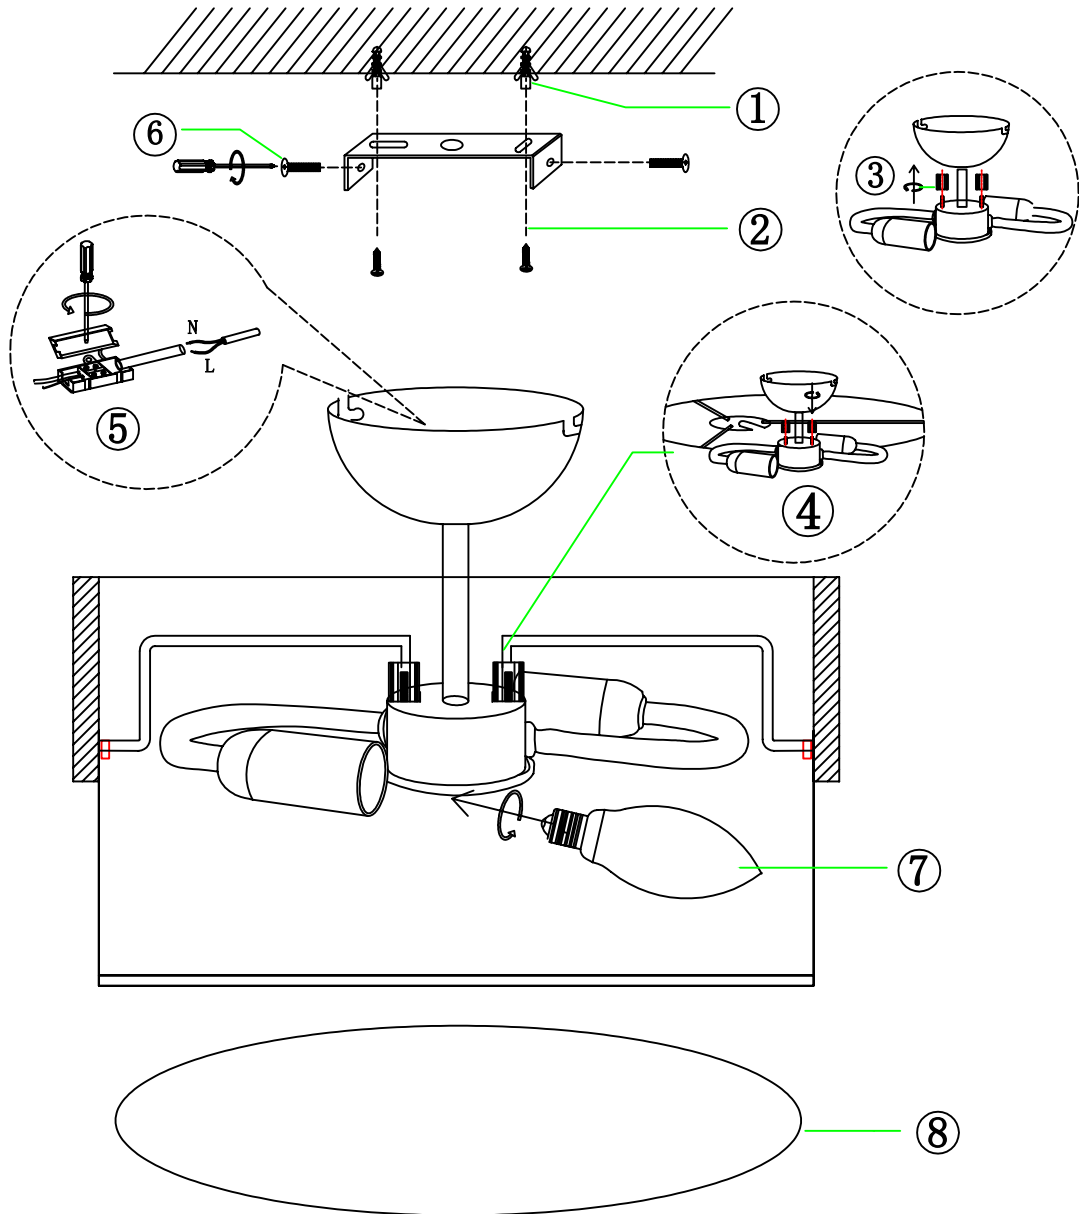

Norėdami saugiai ir teisingai sumontuoti šviestuv vadovaukitės šia instrukcija!

**(ET) HOIATUS!**

Enne monteerimist lugege ohutusjuhised tähelepanelikult läbi!

**(DA) OBS!**

Læs sikkerhedsinformationen nøje, før du monterer produktet!

**(UK) ПОПЕРЕДЖЕННЯ!**

Перед розбиранням, будь ласка, уважно прочитайте інструкції з техніки безпеки!

**230V ~ 50Hz**  
**2 x E14 max.40W**

  
**trio-lighting.com/**  
**611500201**